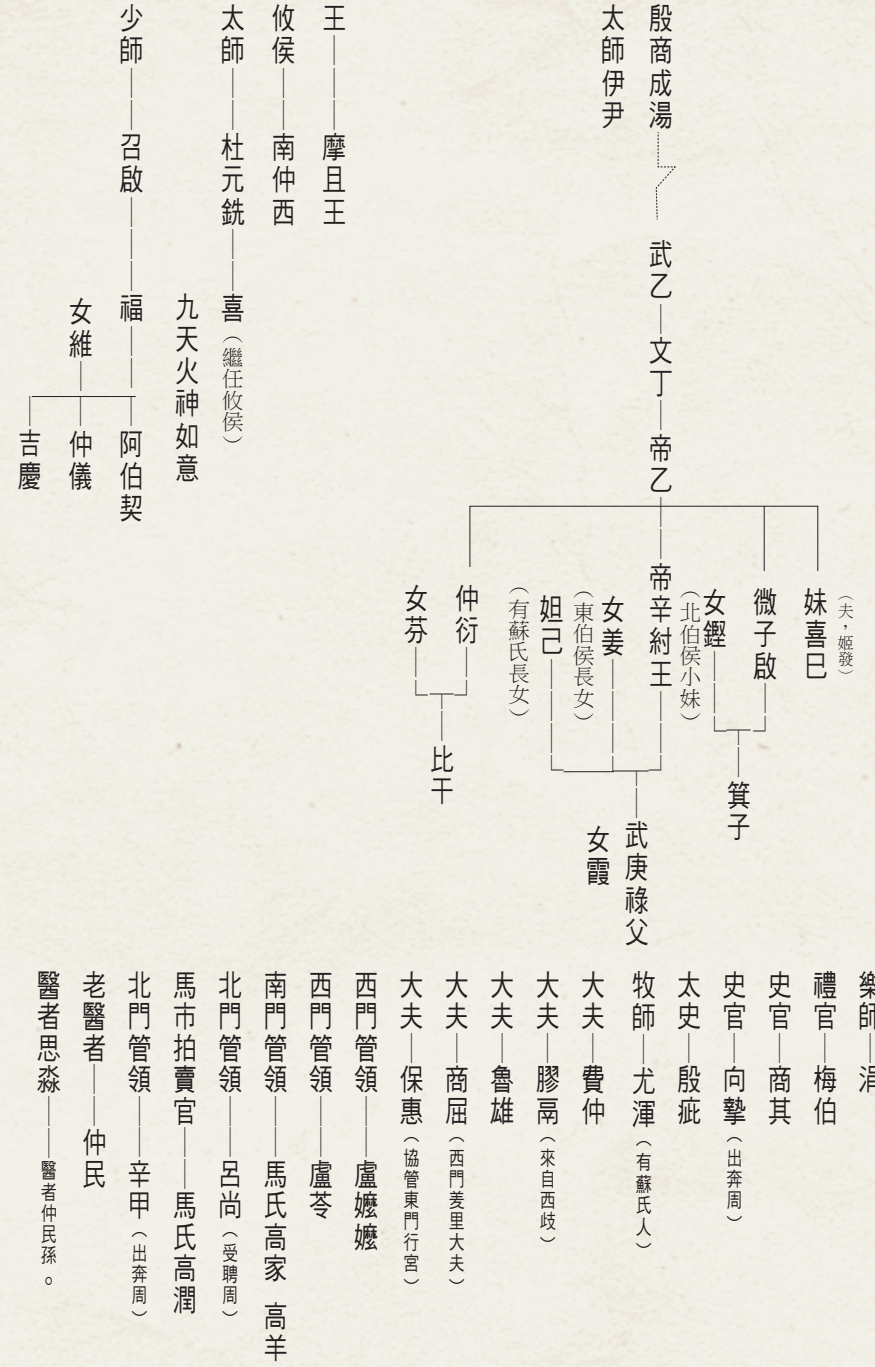

# 殷家商人

## 九天玄女

風——鳳凰。  
 火——如意，攸侯喜之妻。  
 雷——鳩，豢養鷹隼為雷工。  
 電——閃，攸侯喜養女。  
 雪——芊芊，妹喜巳侍女，姬鮮之妻。  
 雨——潤，有蘇氏平之妻，姐己之母。  
 冰——青，女姜侍女。  
 霧——沘，鬼侯女主。  
 靄——佃佃，孟門嬖嬖。

殷班——木匠  
 殷破敗——金匠  
 擊——金匠  
 冶——金匠  
 範——金匠  
 土匠人——伯人  
 傅說——創視學養老而封侯。  
 商侯——冥  
 洛伯——用  
 河伯——馮夷  
 帝堯  
 殷侯——微  
 夏帝——芬  
 西王母  
 舜帝  
 大禹  
 蚩尤  
 黃帝軒轅氏  
 天老——力牧容